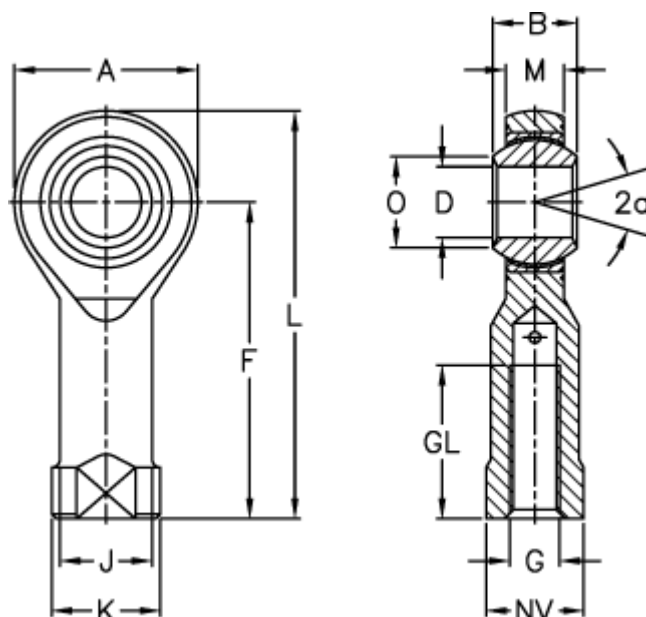

Varenummer: 54301518  
 Beskrivelse: LDK ledhoved PHS 18EC

## Mål

A	= 42	J	= 25.0
a (grader)	= 15	K	= 31
B	= 23	L	= 92
D	= 18	M	= 16.50
Dynamisk belastning C (kN)	= 23.5	NV	= 27
F	= 71	O	= 21.8
g	= M18x1,5	Statisk belastning C0 (kN)	= 48.2
GL	= 36	Vægt (g)	= 295